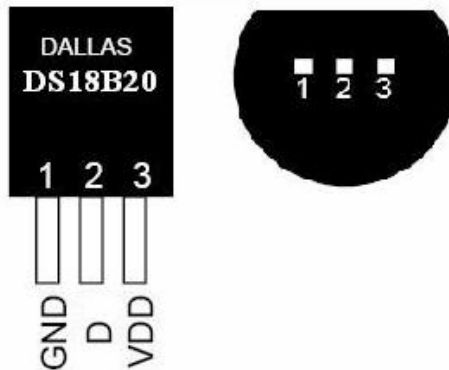

Подключение и общее описание работы

Установите внутрь сим - держателя сим карту, **настроенную на работу без PIN code!** Питаемый прибор подключите к клеммникам находящиеся на GSM Vox. Каждая клемма рассчитана на 10А, поэтому при подключении нагрузки более 10А необходимо распределять подключаемые приборы по трем клеммам и **не допускать подключения нагрузки более 10А на одну клемму** выходной и входной фазы. Подключите электроприбор GSM Vox к сети 220В. Устройство в зависимости от установленной программы пользователя будет включать или выключать нагрузку.

Зеленый (желтый) светодиод на панели прибора сигнализирует о состоянии GSM сети. Мигание около 1 раза в 1 сек. – отсутствие или поиск сети. Мигание 1 раз в 2-3 сек. сигнализирует о наличии сигнала GSM сети и работоспособности GSM модема.

Красный светодиод указывает на состояние реле:

1. Горит = реле включено; 2. Не горит = реле выключено

Подключение датчика температуры

Внимание!!! Подключение производить только при выключенном приборе GSM Vox

1 – GND -> 24 клемма

2 – D -> 23 клемма

3 – VDD -> 22 клемма

Цоколевка датчика температуры DS18B20

SMS команды:

GSM розетка реагирует только на SMS специального содержания:

ШАБЛОН: <ПАРОЛЬ> [пробел] <Команда> [пробел] <Параметр>

<ПАРОЛЬ> - состоит из 4 символов (По-умолчанию 0000)

<Команда> и <Параметр> - состоят из латинских символов в верхнем регистре (GETS – правильно, Gets – не правильно).

Примеры SMS команд:

0000 PASS 7a7B - установка нового пароля 7a7B

0000 GETS – запрос о статусе каналов и температуры

0000 OUT1 ON – включение реле

0000 OUT1 OFF – выключение реле

0000 GET TERMORELE – запрос о режиме терморегулятора

0000 TERMORELE OFF – выключить терморегулятор

0000 TERMORELE +20 +28 – команда на включение терморегулятора в режим обогрева (при достижении +20С и ниже -> реле включено, а при достижении +28С и выше -> реле выключено)

0000 TERMORELE +28 +20 – команда на включение терморегулятора в режим охлаждения (при достижении +28С и выше -> реле включено, а при достижении +20С и ниже -> реле выключено)