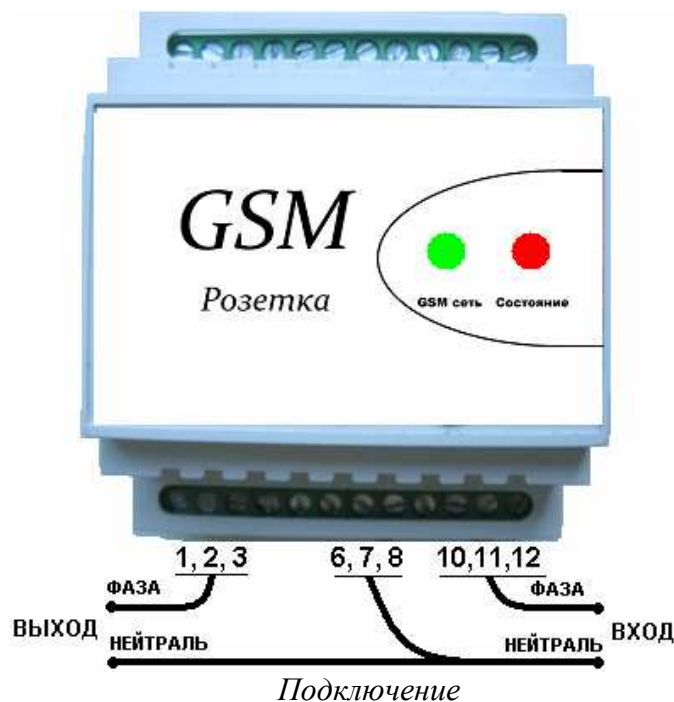

*« GSM розетка »*

**GSM BOX**

**1x16**

**ДОНЕЦК**

## Общее описание

GSM BOX — устройство позволяющее управлять удаленно с помощью мобильного телефона любым электрическим прибором и поддерживать необходимую температуру. Отправляя специальное SMS сообщение можно включить или выключить, например, обогрев дачного домика, насос для полива огорода, или полностью обесточить забытый дома включенный утюг. Управление GSM розеткой абсолютно простое: включил → отослал SMS → включилась лампочка. Если подключить термодатчик к GSM терморегулятору можно удаленно управлять температурой в помещении.